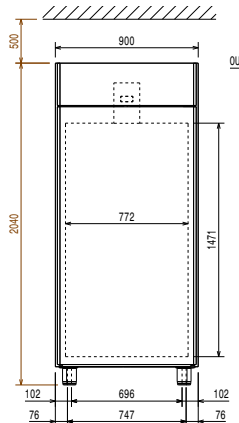

Front

Sida

EI = Elektrisk anslutning
RI = Anslutning centralkyla
RO = Anslutning centralkyla

Topp

Elektricitet

Spänning: 220-240 V/1 ph/50/60 Hz
Effekt, max: 0.17 kW

Kapacitet

Antal och storlek av galler (ingår): 5 - 530x700

Viktig information

Gångjärn:
Ytermått, bredd: 900 mm
Ytermått, djup: 700 mm
Ytermått, djup med dörrar öppna: 1527 mm
Ytermått, höjd: 2040 mm
Antal och typ av dörrar: 1 heldörr
Inre dimensioner (bredd): 772 mm
Inre dimensioner (djup): 582 mm
Inre dimensioner (höjd): 1471 mm
Höjjustering: 15/40 mm
Material utvändigt: 304 AISI
Material invändigt: 304 AISI
Antal positioner och delning: 44; 22 mm
Bruttokapacitet: 720 liter

Kyldata

Kontroll typ: digital
Köldmedium typ: R744
Driftsätt: ventilerat
Kylaggregat: Centralkyla
Kyleffekt: 654 W
Förhållande vid förångningstemperatur: -30 °C
Kondenseringstemperatur: 55 °C
Max. omgivningstemperatur: 43 °C
Anslutning, centralkyla utlopp: 8 mm
Anslutning, centralkyla in: 8 mm
*OBS! : Kyleffekt beräknad med max 15 meter rör

Certifieringar ISO

ISO Standards: ISO 9001; ISO 14001; ISO 45001; ISO 50001