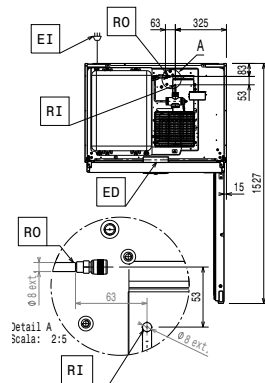

Front

Sida

EI = Elektrisk anslutning
 RI = Anslutning centralkyla
 RO = Anslutning centralkyla

Topp

Elektricitet

Spänning: 220-240 V/1 ph/50/60 Hz
 Effekt, max: 0.17 kW

Kapacitet

Antal och storlek av galler (ingår): 5 - 530x700

Viktig information

Gångjärn:
 Ytermått, bredd: 900 mm
 Ytermått, djup: 700 mm
 Ytermått, djup med dörrar öppna: 1527 mm
 Ytermått, höjd: 2040 mm
 Antal och typ av dörrar: 1 heldörr
 Inre dimensioner (bredd): 772 mm
 Inre dimensioner (djup): 582 mm
 Inre dimensioner (höjd): 1471 mm
 Höjjustering: 15/40 mm
 Material utvändigt: 304 AISI
 Material invändigt: 304 AISI
 Antal positioner och delning: 44; 22 mm
 Bruttokapacitet: 720 liter