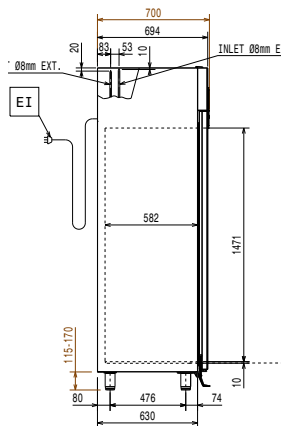

Sida

EI = Elektrisk anslutning
RI = Anslutning centralkyla
RO = Anslutning centralkyla